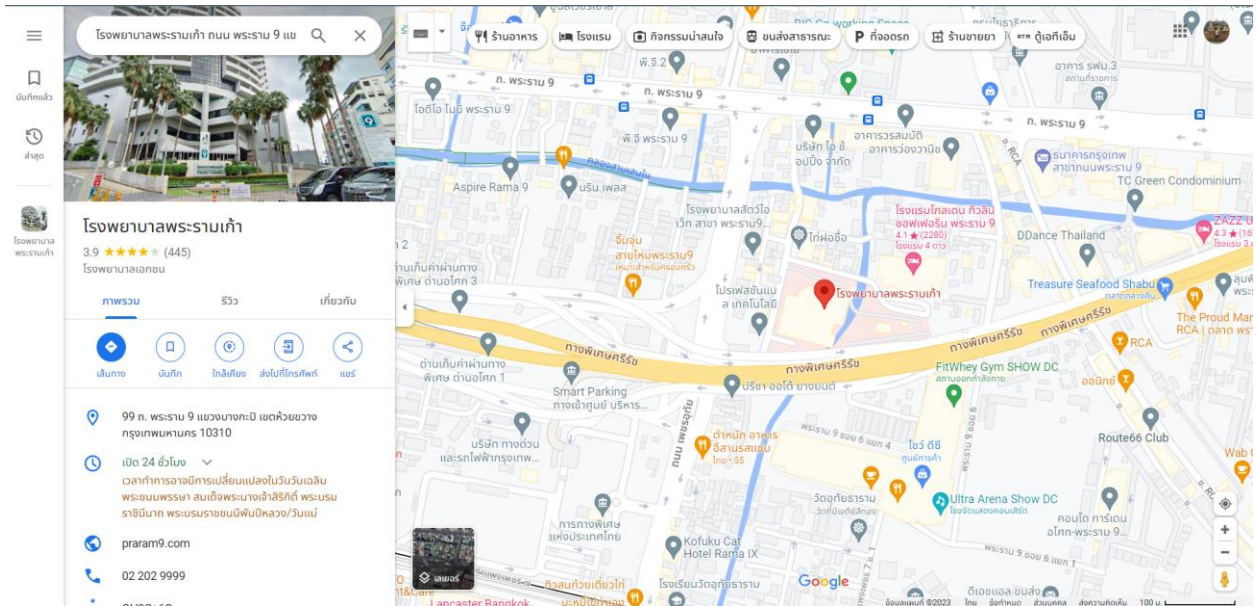

# วิธี share url google map

1. เปิด <https://www.google.com/maps> ในคอมพิวเตอร์
2. ไปที่เส้นทาง แผนที่ หรือภาพ Street View ที่ต้องการแชร์
3. คลิกเมนู ≡ ที่ด้านซ้ายบน

4. เลือกแชร์หรือฝังแผนที่

## 5. คัดลอกและวางลิงก์ในที่ต้องการแชร์แผนที่