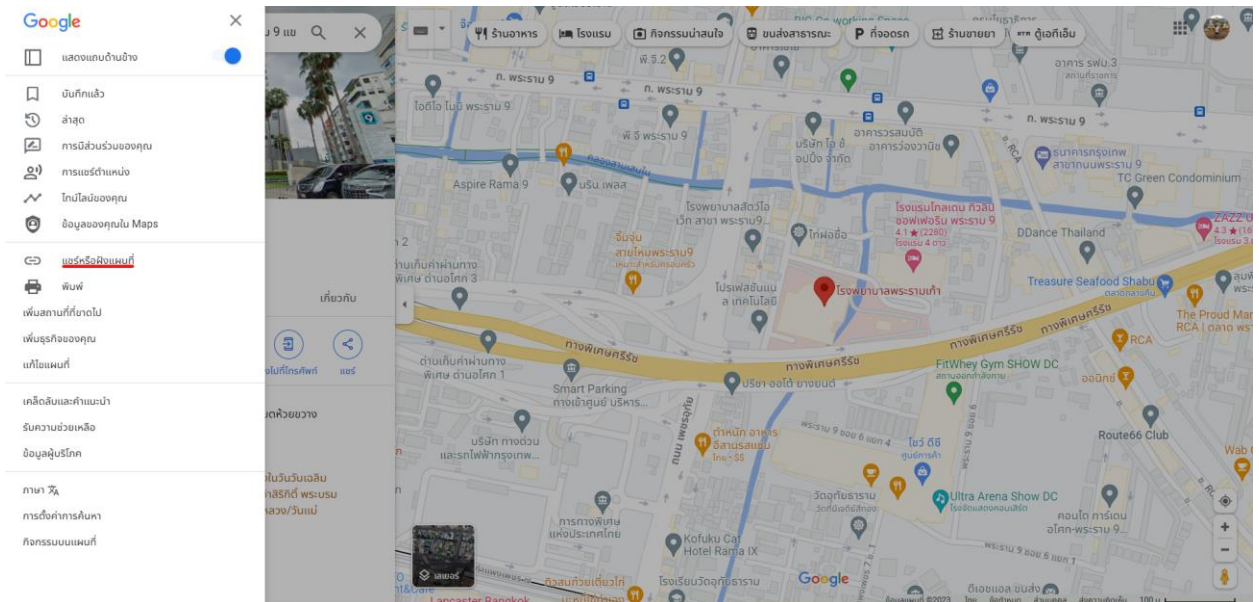

# วิธี share url google map

1. เปิด <https://www.google.com/maps> ในคอมพิวเตอร์
2. ไปที่เส้นทาง แผนที่ หรือภาพ Street View ที่ต้องการแชร์
3. คลิกเมนู ≡ ที่ด้านซ้ายบน

4. เลือกแชร์หรือฝังแผนที่

## 5. คัดลอกและวางลิงก์ในที่ต้องการแชร์แผนที่